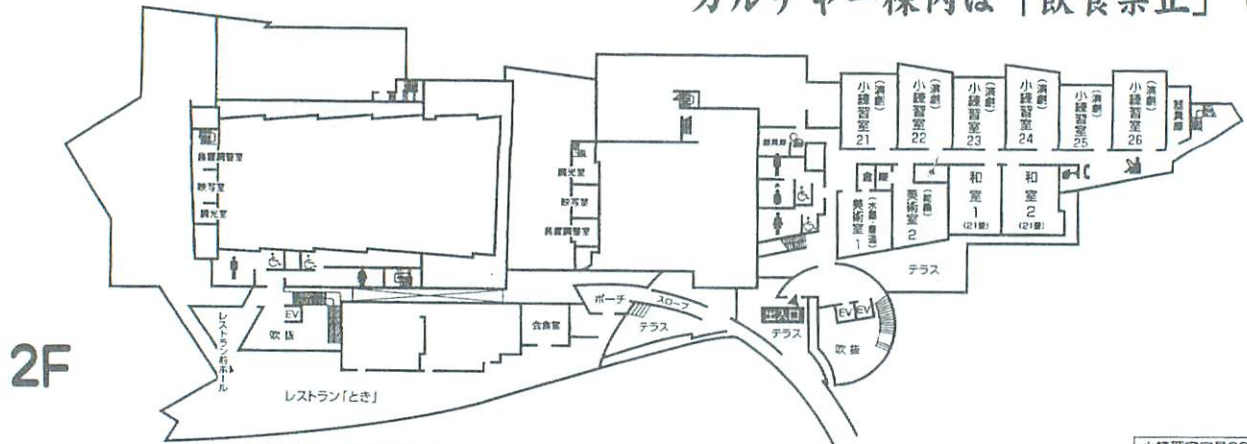

昼食

1階

↑ 入口
センター棟

第49回コンテスト

第1日目
準々決勝

7月23日(火) 会場配置図

国立リハビリテーションセンター青少年総合センター

各練習室の都道府県ごとの割り当ては会場掲示をご覧ください
練習室は控え室ではないので、「発声練習」以外での使用はご遠慮下さい

コンテスト会場から離れているので、移動には余裕をもってください

カルチャー棟内は「飲食禁止」です

創作テレビドラマ 準々決勝

A会場

B会場

小練習室定員20名

入口

入口

アナ・朗練習室

カルチャー棟

カルチャー棟内は「飲食禁止」です

創作ラジオドラマ 準決勝
 創作テレビドラマ 準決勝
 アナウンス 朗読

アナウンス部門 (校内放送研究集会 I)

◎準々決勝

7月23日(火) 9:00~12:30

会場 A センター棟 101号室