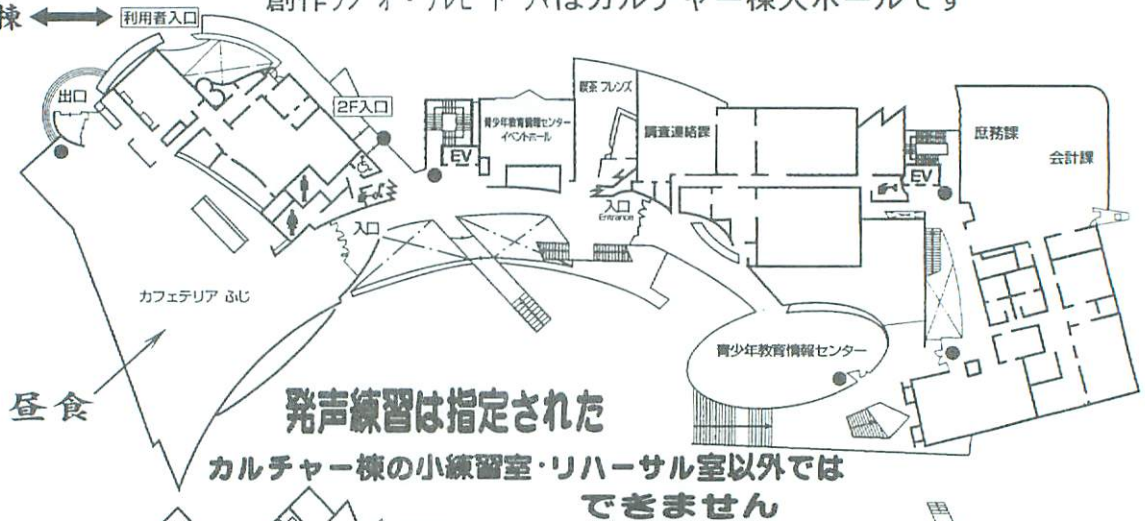

4階

3階

コンテスト日程と会場一覧は要項号の12頁を参照

アナウンス・朗読準決勝はカルチャー棟小ホールです
創作ラジオ・テレビドラマはカルチャー棟大ホールです

2階

1階

センター棟

カルチャー棟内は「飲食禁止」です

準決勝

5階

ラジオドキュメント

4階

3階

コンテスト日程と会場一覧は要項号の12頁を参照

宿泊棟 ← 利用者入口

2階

昼食

1階

↑ 入口
センター棟

第49回コンテスト

第1日目
準々決勝

7月23日(火) 会場配置図

国立リハビリテーションセンター青少年総合センター

各練習室の都道府県ごとの割り当ては会場掲示をご覧ください
練習室は控え室ではないので、「発声練習」以外での使用はご遠慮下さい