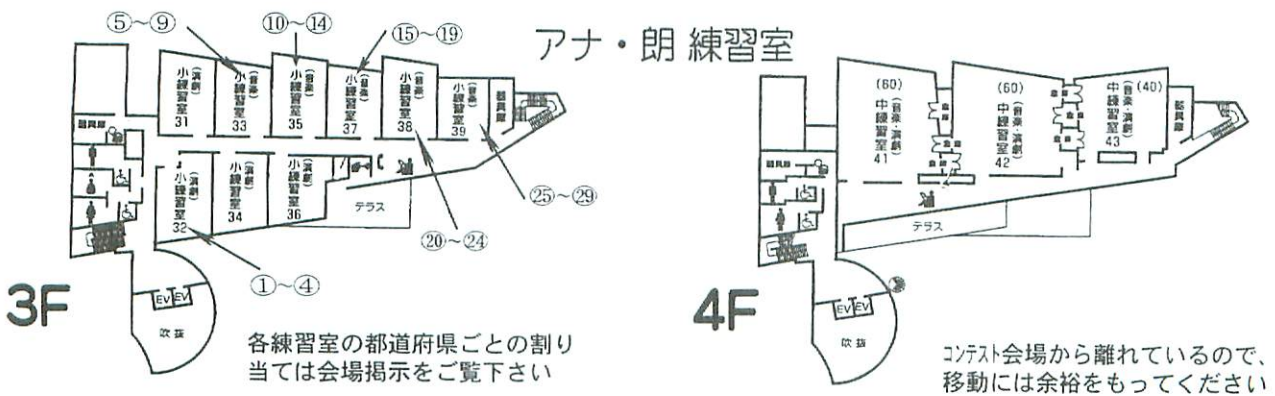

4階

3階

コンテスト日程と会場一覧は要項号の12頁を参照

アナウンス・朗読準決勝はカルチャー棟小ホールです
創作ラジオ・テレビドラマはカルチャー棟大ホールです

2階

1階

センター棟

カルチャー棟内は「飲食禁止」です

準決勝

5階

ラジオドキュメント

4階

3階

コンテスト日程と会場一覧は要項号の12頁を参照

宿泊棟 ← 利用者入口

2階

昼食

1階

↑ 入口
センター棟

第49回コンテスト

第1日目
準々決勝

7月23日(火) 会場配置図

国立リハビリテーションセンター青少年総合センター

各練習室の都道府県ごとの割り当ては会場掲示をご覧ください
練習室は控え室ではないので、「発声練習」以外での使用はご遠慮下さい