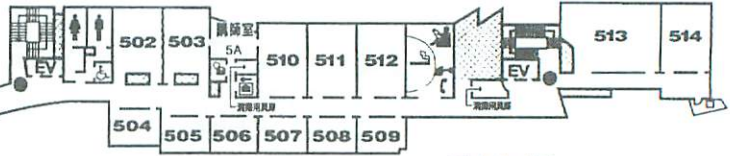

4階

3階

コンテスト日程と会場一覧は要項号の12頁を参照

アナウンス・朗読準決勝はカルチャー棟小ホールです
創作ラジオ・テレビドラマはカルチャー棟大ホールです

2階

1階

センター棟

カルチャー棟内は「飲食禁止」です