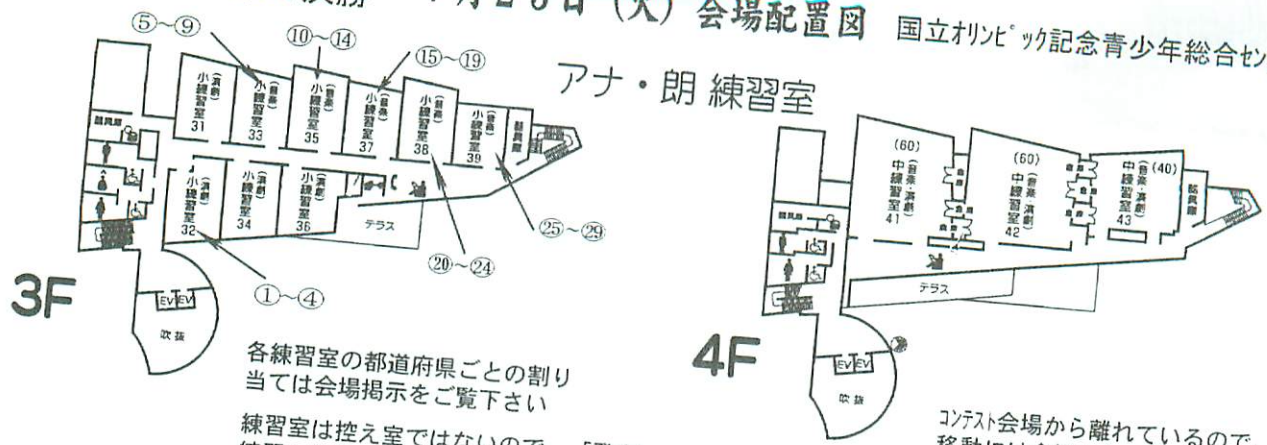

準決勝

5階

ラジオドキュメント

4階

3階

コンテスト日程と会場一覧は要項号の12頁を参照

宿泊棟 ← 利用者入口

2階

昼食

1階

↑ 入口
センター棟

第49回コンテスト

第1日目
準々決勝

7月23日(火) 会場配置図

国立リハビリテーションセンター青少年総合センター

各練習室の都道府県ごとの割り当ては会場掲示をご覧ください
練習室は控え室ではないので、「発声練習」以外での使用はご遠慮下さい

コンテスト会場から離れているので、移動には余裕をもってください

カルチャー棟内は「飲食禁止」です

創作テレビドラマ 準々決勝

A会場

B会場

小練習室定員20名

入口

入口

アナ・朗練習室

カルチャー棟

カルチャー棟内は「飲食禁止」です

創作ラジオドラマ 準決勝
 創作テレビドラマ 準決勝
 アナウンス 朗読

アナウンス部門 (校内放送研究集会 I)

◎準々決勝

7月23日(火) 9:00~12:30

会場 A センター棟 101号室