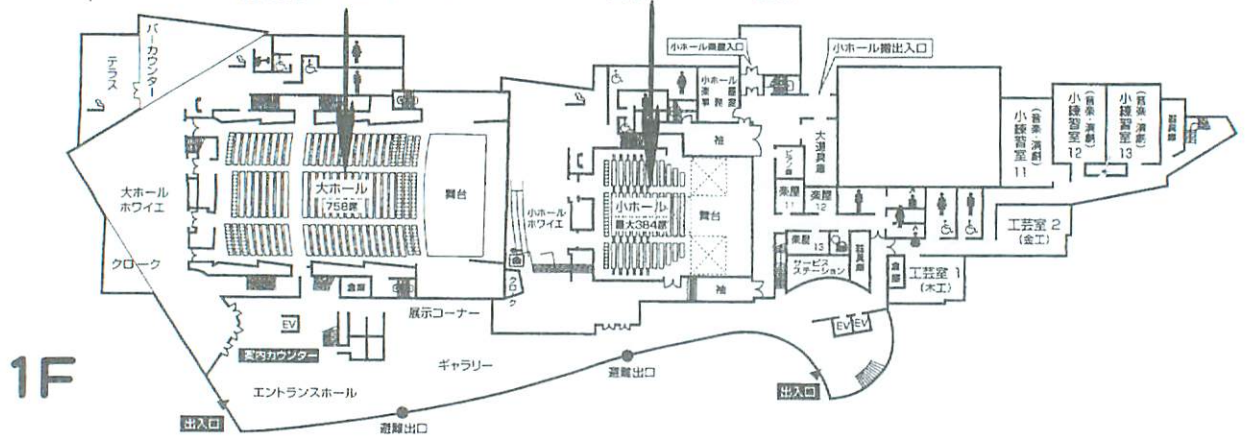

昼食

1階

↑ 入口
センター棟

第49回コンテスト

第1日目
準々決勝

7月23日(火) 会場配置図

国立リハビリテーションセンター青少年総合センター

各練習室の都道府県ごとの割り当ては会場掲示をご覧ください
練習室は控え室ではないので、「発声練習」以外での使用はご遠慮下さい

アナ・朗練習室

カルチャー棟

カルチャー棟内は「飲食禁止」です

創作ラジオドラマ 準決勝
 創作テレビドラマ 準決勝
 アナウンス 朗読

アナウンス部門 (校内放送研究集会 I)

◎準々決勝

7月23日(火) 9:00~12:30

会場 A センター棟 101号室

B センター棟 102号室

C センター棟 501号室

練習場所 カルチャー棟

練習室 32,33,35,37,38,39

リハーサル室

以上7室を県別に用意いたします。

練習は必ず練習室で行ってください。

時程 9:00~ 9:20 出場受付