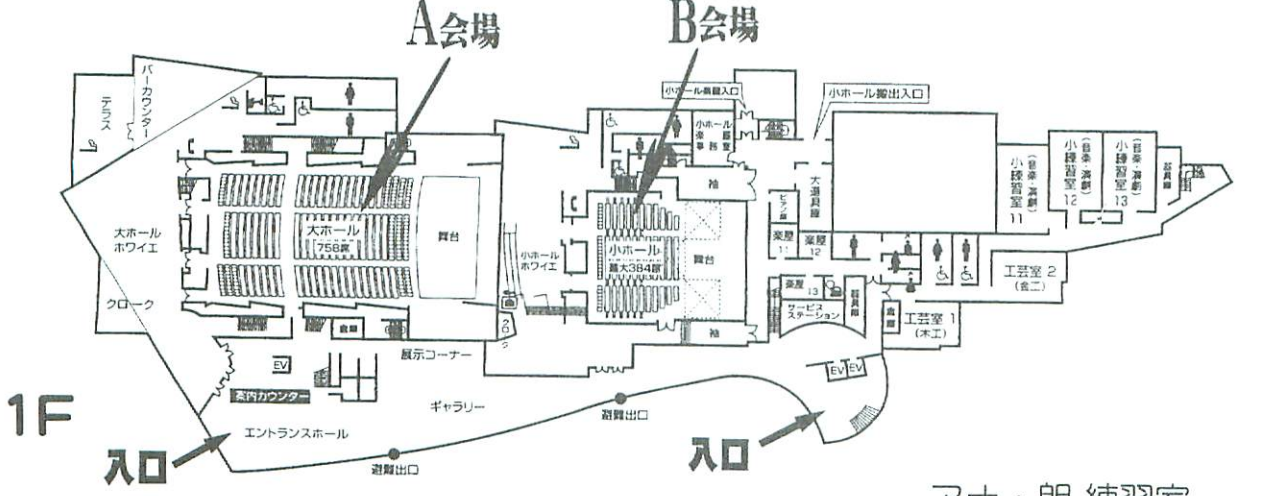

4階

3階

コンテスト日程と会場一覧は要項号の12頁を参照

アナウンス・朗読準決勝はカルチャー棟小ホールです
創作ラジオ・テレビドラマはカルチャー棟大ホールです

2階

1階

センター棟

カルチャー棟内は「飲食禁止」です

昼食

1階

↑ 入口
センター棟

第49回コンテスト

第1日目
準々決勝

7月23日(火) 会場配置図

国立リハビリテーションセンター青少年総合センター

各練習室の都道府県ごとの割り当ては会場掲示をご覧ください
練習室は控え室ではないので、「発声練習」以外での使用はご遠慮下さい