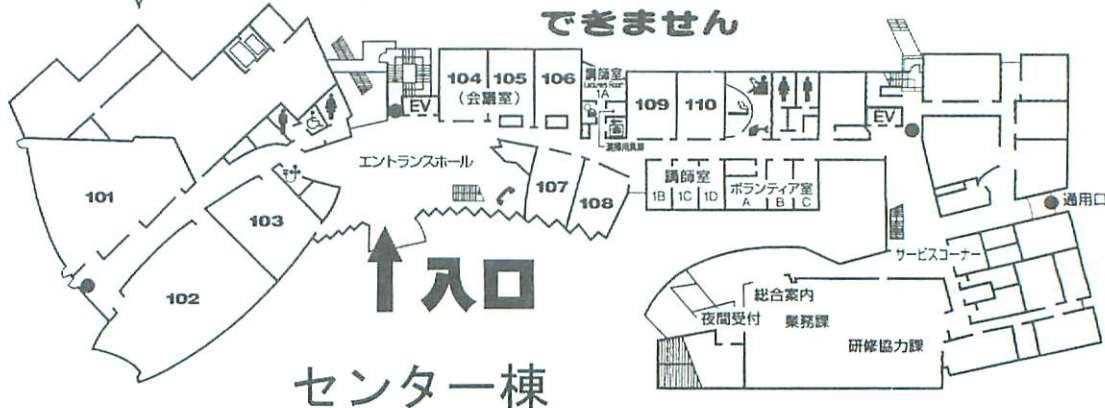

4階

3階

コンテスト日程と会場一覧は要項号の12頁を参照

アナウンス・朗読準決勝はカルチャー棟小ホールです
創作ラジオ・テレビドラマはカルチャー棟大ホールです

2階

1階

センター棟

カルチャー棟内は「飲食禁止」です

準決勝

5階

ラジオドキュメント

4階

3階

コンテスト日程と会場一覧は要項号の12頁を参照

宿泊棟 ← 利用者入口

2階