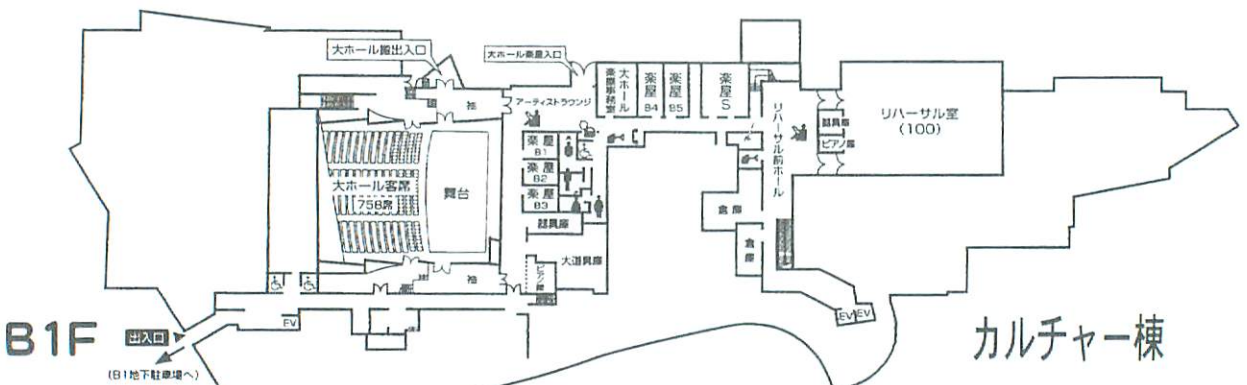

アナ・朗練習室

カルチャー棟

カルチャー棟内は「飲食禁止」です

創作ラジオドラマ 準決勝
 創作テレビドラマ 準決勝
 アナウンス 朗読

アナウンス部門 (校内放送研究集会 I)

◎準々決勝

7月23日(火) 9:00~12:30

会場 A センター棟 101号室