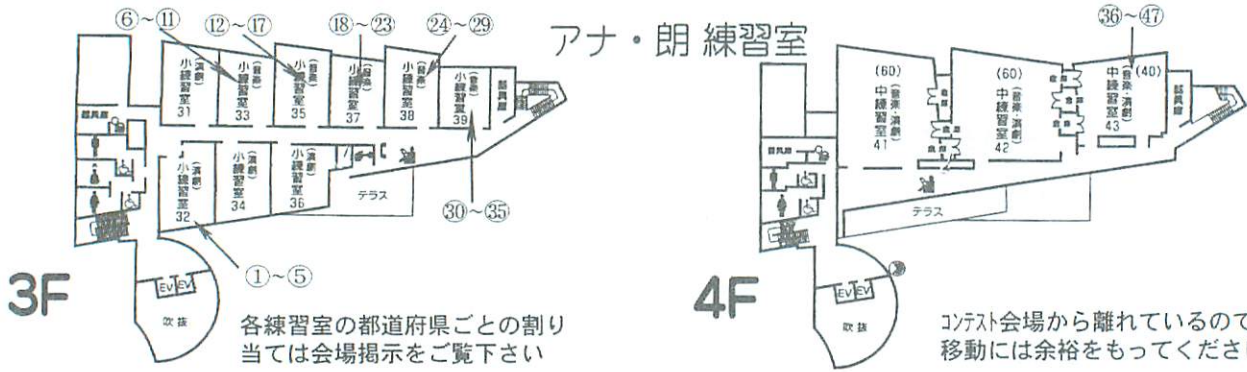

昼食

1階

↑ 入口
センター棟

第49回コンテスト

第1日目
準々決勝

7月23日(火) 会場配置図

国立リハビリテーションセンター青少年総合センター

各練習室の都道府県ごとの割り当ては会場掲示をご覧ください
練習室は控え室ではないので、「発声練習」以外での使用はご遠慮下さい

コンテスト会場から離れているので、移動には余裕をもってください

カルチャー棟内は「飲食禁止」です

創作テレビドラマ 準々決勝

A会場

B会場

小練習室定員20名

入口

入口

アナ・朗練習室

カルチャー棟

カルチャー棟内は「飲食禁止」です

創作ラジオドラマ 準決勝
 創作テレビドラマ 準決勝
 アナウンス 朗読

アナウンス部門 (校内放送研究集会 I)

◎準々決勝

7月23日(火) 9:00~12:30

会場 A センター棟 101号室