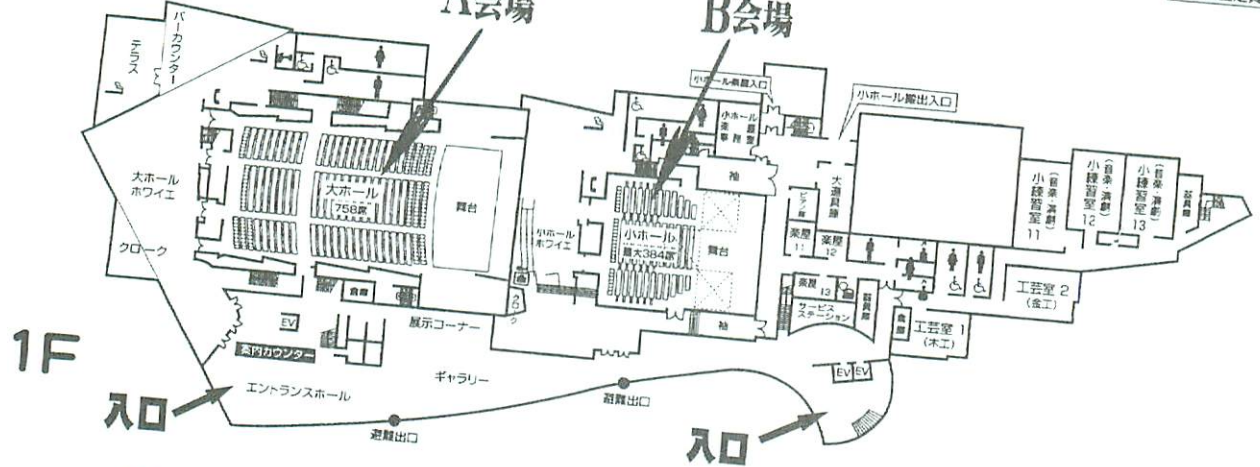

昼食

1階

↑ 入口
センター棟

第49回コンテスト

第1日目
準々決勝

7月23日(火) 会場配置図

国立リハビリテーションセンター青少年総合センター

各練習室の都道府県ごとの割り当ては会場掲示をご覧ください
練習室は控え室ではないので、「発声練習」以外での使用はご遠慮下さい

コンテスト会場から離れているので、移動には余裕をもってください

カルチャー棟内は「飲食禁止」です

創作テレビドラマ 準々決勝

A会場

B会場

小練習室定員20名

入口

入口

アナ・朗練習室

カルチャー棟

カルチャー棟内は「飲食禁止」です

創作ラジオドラマ 準決勝
 創作テレビドラマ 準決勝
 アナウンス 朗読

アナウンス部門 (校内放送研究集会 I)

◎準々決勝

7月23日(火) 9:00~12:30

会場 A センター棟 101号室