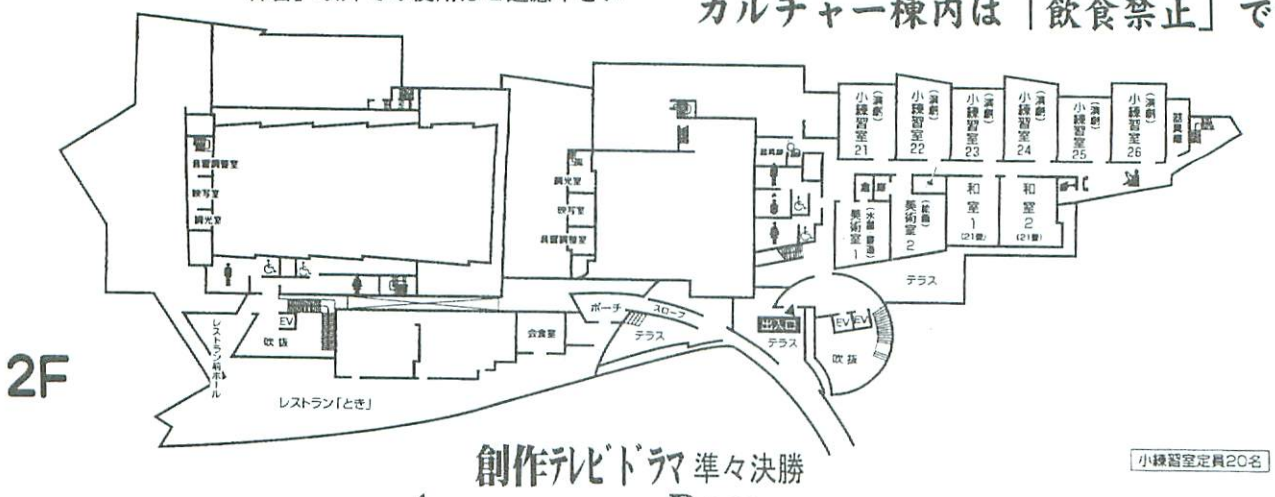

4階

3階

コンテスト日程と会場一覧は要項号の12頁を参照

アナウンス・朗読準決勝はカルチャー棟小ホールです
創作ラジオ・テレビドラマはカルチャー棟大ホールです

2階

1階

センター棟

カルチャー棟内は「飲食禁止」です