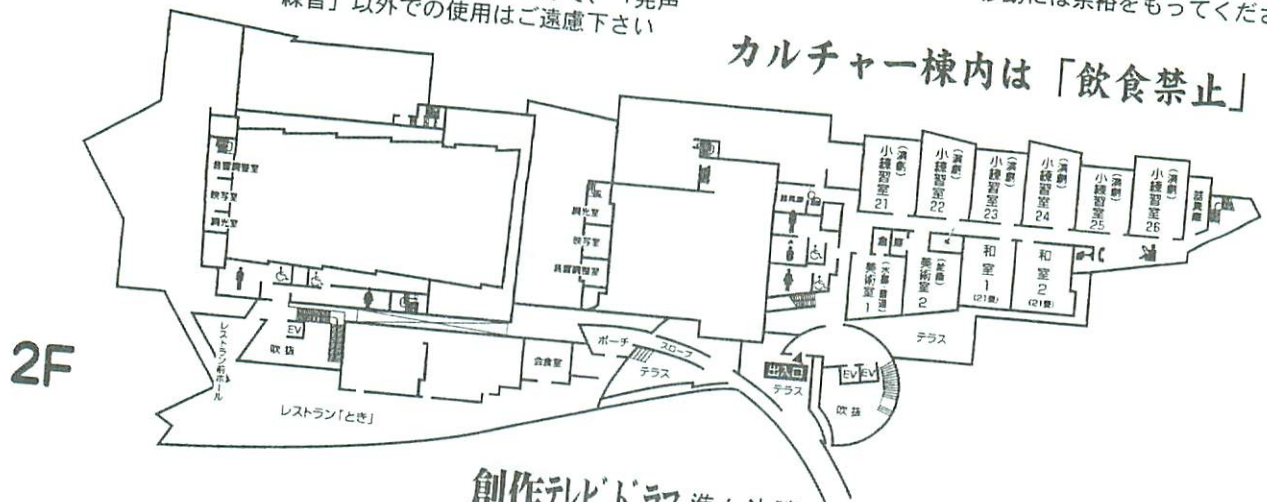

各練習室の都道府県ごとの割り当ては会場掲示をご覧ください
練習室は控え室ではないので、「発声練習」以外での使用はご遠慮下さい

コンテスト会場から離れているので、移動には余裕をもってください

カルチャー棟内は「飲食禁止」です