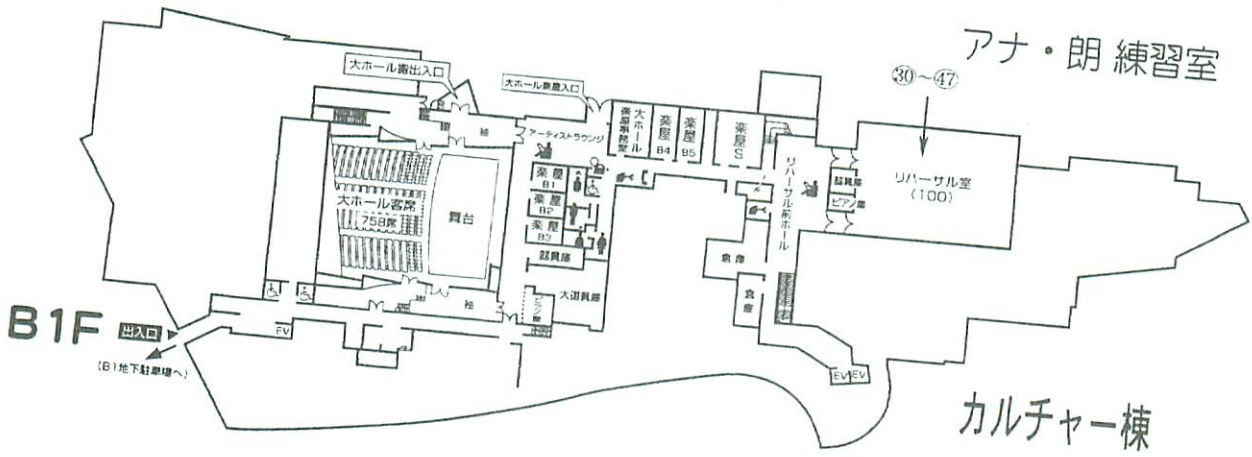

昼食

1階

↑ 入口
センター棟

第49回コンテスト

第1日目
準々決勝

7月23日(火) 会場配置図

国立リハビリテーションセンター青少年総合センター

各練習室の都道府県ごとの割り当ては会場掲示をご覧ください
練習室は控え室ではないので、「発声練習」以外での使用はご遠慮下さい

コンテスト会場から離れているので、移動には余裕をもってください

カルチャー棟内は「飲食禁止」です

創作テレビドラマ 準々決勝

A会場

B会場

小練習室定員20名

入口

入口

アナ・朗練習室

カルチャー棟

カルチャー棟内は「飲食禁止」です

創作ラジオドラマ 準決勝
 創作テレビドラマ 準決勝
 アナウンス 朗読

アナウンス部門 (校内放送研究集会 I)

◎準々決勝

7月23日(火) 9:00~12:30

会場 A センター棟 101号室