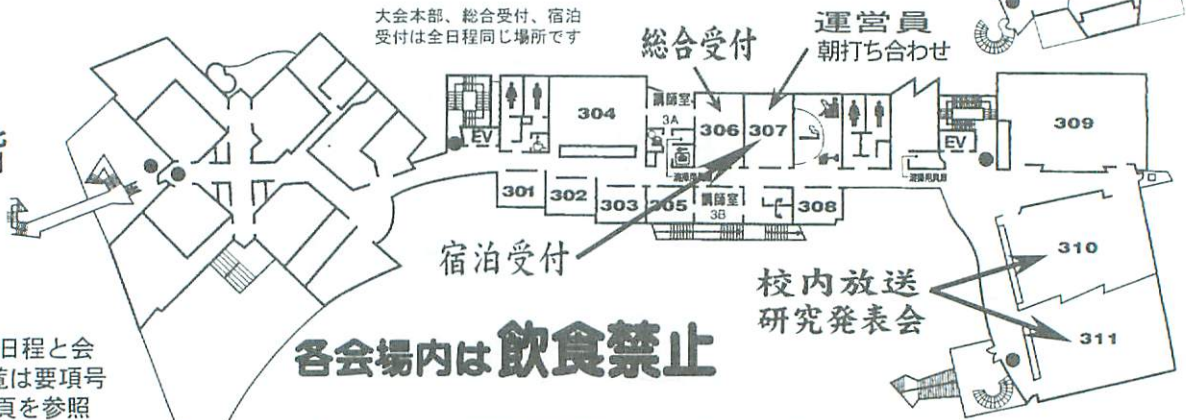

① 50回大会について

② 参加費の値上げについて

10 全部門決勝と表彰式

7月25日(木) 9:00~16:00

場所 NHKホール

アナウンス部門決勝

朗読部門決勝

ラジオドキュメント部門決勝

4階

3階

コンテスト日程と会場一覧は要項号の12頁を参照

アナウンス・朗読準決勝はカルチャー棟小ホールです
創作ラジオ・テレビドラマはカルチャー棟大ホールです

2階

1階

センター棟

カルチャー棟内は「飲食禁止」です