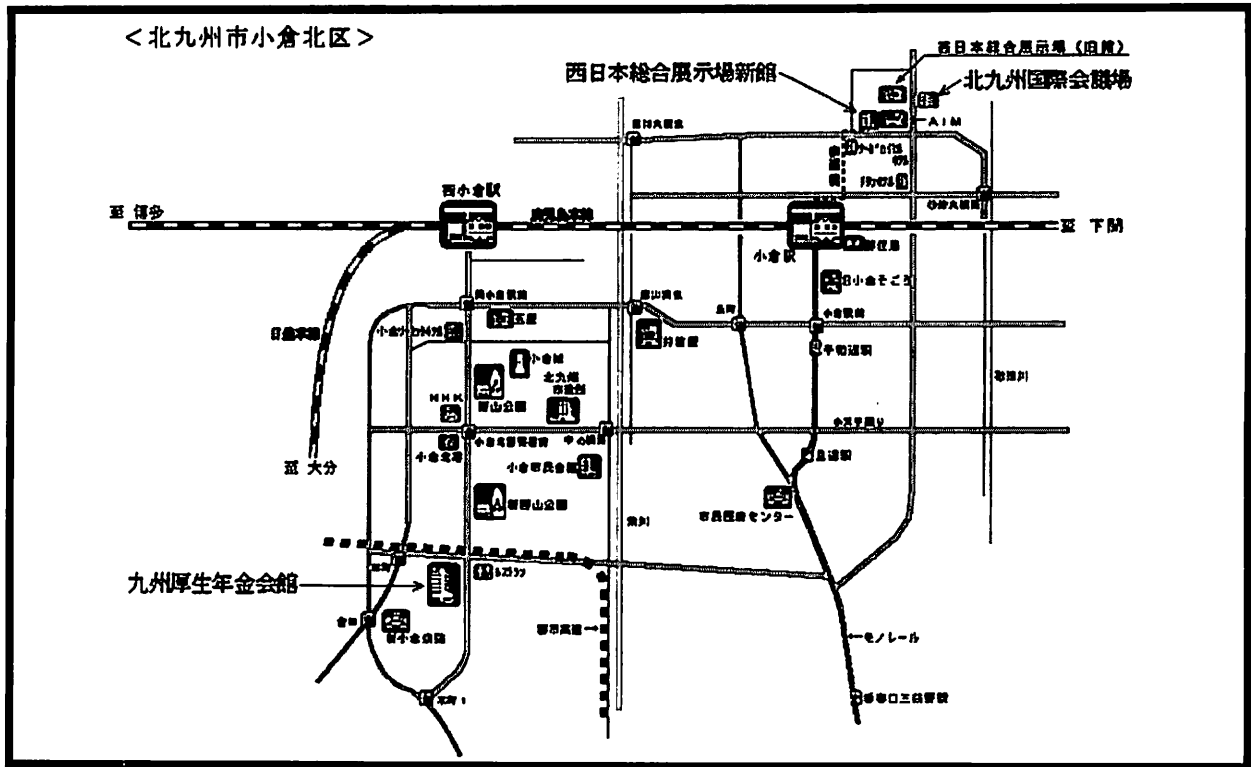

会場周辺図

北九州小倉北区開催会場