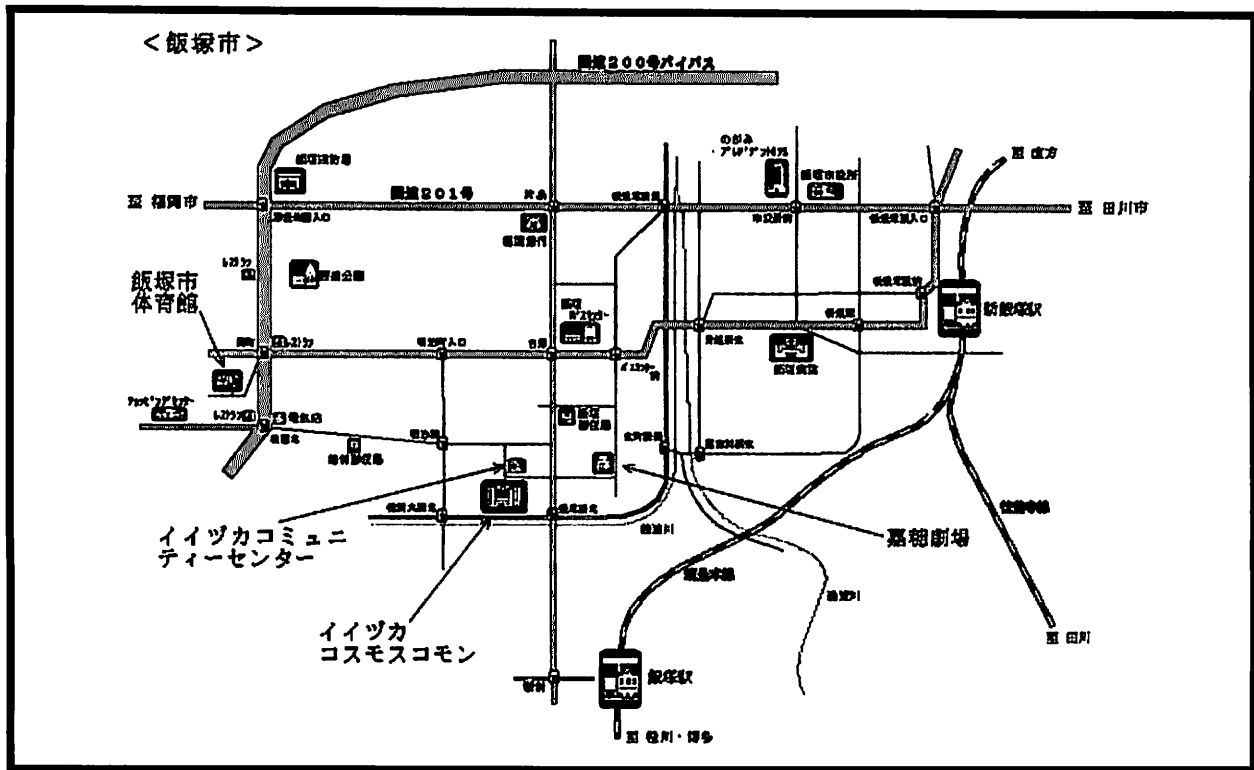

会場周辺図

飯塚市開催会場