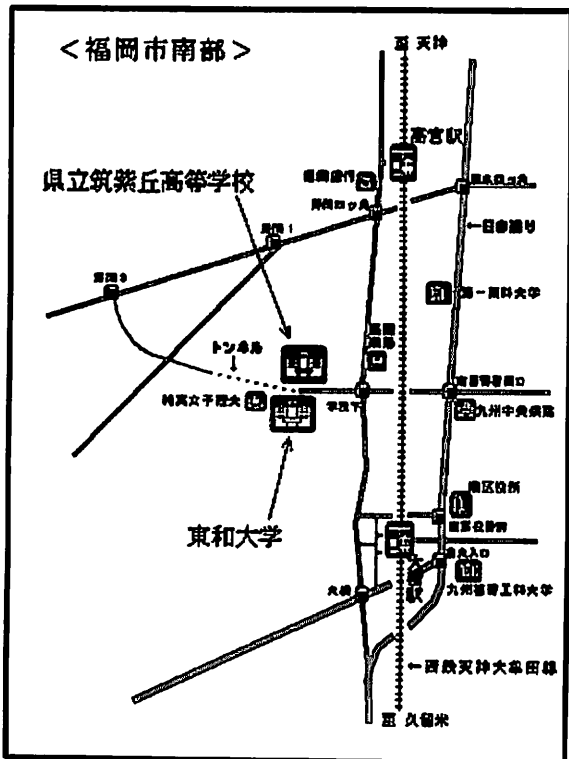

福岡市南部・春日市開催会場