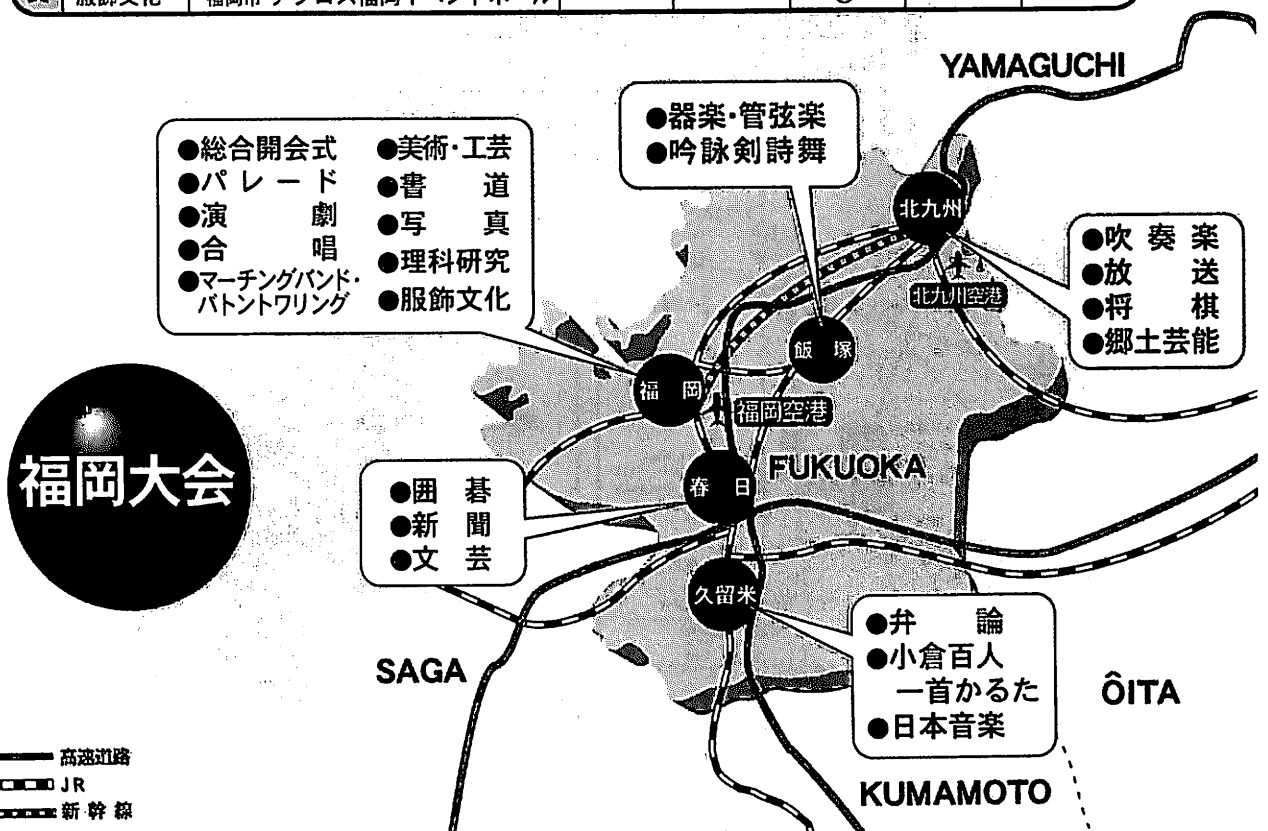

【福岡大会 日程・会場案内】

部門	主会場	日 程				
		第1日 8/3(金)	第2日 8/4(土)	第3日 8/5(日)	第4日 8/6(月)	第5日 8/7(火)
パレード	福岡市・福岡市街地	○				
総合開会式	福岡市・福岡国際センター	○				
演劇	福岡市・福岡サンパレスホール			○	○	○
合唱	福岡市・アクロス福岡シンフォニーホール					○
マーチングバンド・ パトントワリング	福岡市・福岡国際センター			○		
美術・工芸	福岡市・福岡県立美術館	○	○	○	○	
書道	福岡市・福岡市美術館、 NHKギャラリー	○	○	○		
写真	福岡市・福岡アジア美術館	○	○	○	○	○
吹奏楽	北九州市・九州厚生年金会館				○	○
放送	北九州市・北九州国際会議場			○	○	
将棋	北九州市・西日本総合展示場新館		○	○		
郷土芸能	北九州市・戸畑市民会館			○	○	
器楽・管弦楽	飯塚市・イツカコスモスコモン			○		
吟詠剣詩舞	飯塚市・嘉穂劇場					○
囲碁	春日市・クローバープラザ				○	○
新聞	春日市・クローバープラザ	○	○	○		
文芸	春日市・クローバープラザ	○	○	○		
弁論	久留米市・久留米市民会館				○	○
小倉百人一首かるた	久留米市・久留米総合 スポーツセンター体育館			○	○	
日本音楽	久留米市・石橋文化ホール			○	○	
協賛	理科研究	福岡市・県立筑紫丘高校、東和大学	○	○		
	服飾文化	福岡市・アクロス福岡イベントホール		○