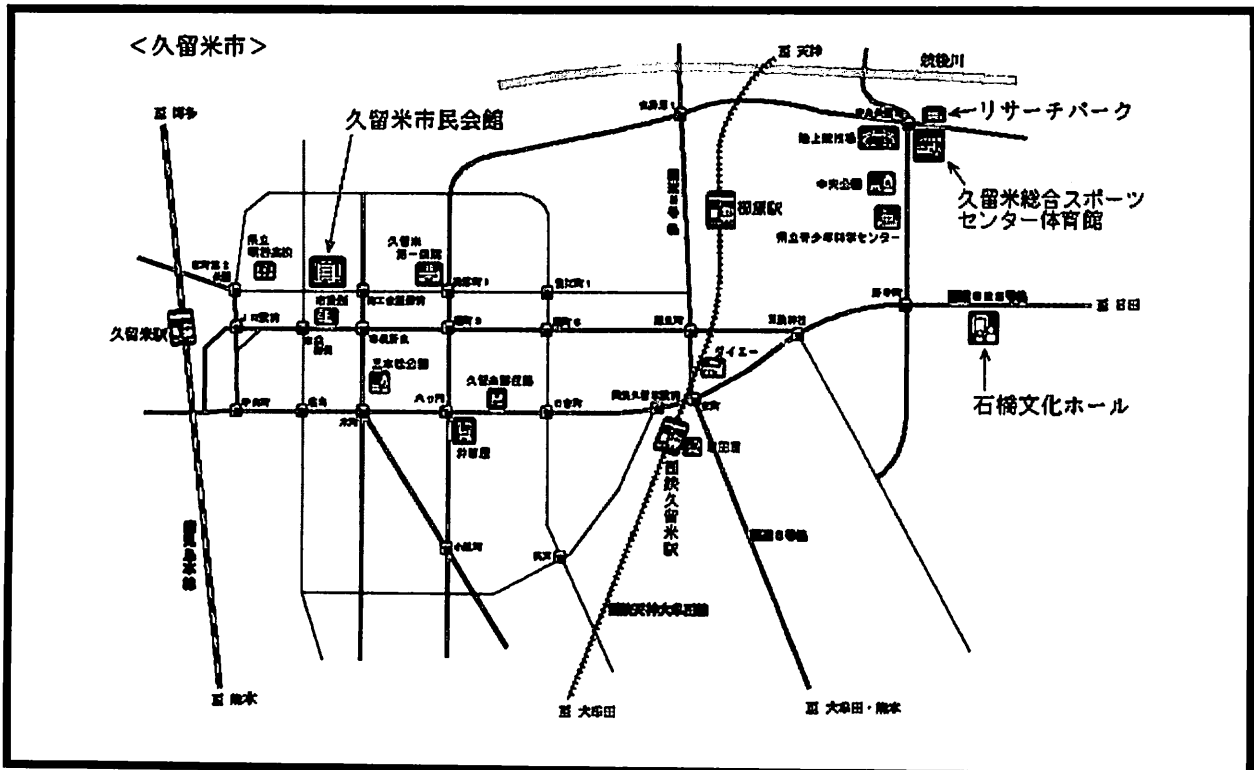

会場周辺図

飯塚市開催会場

久留米市開催会場