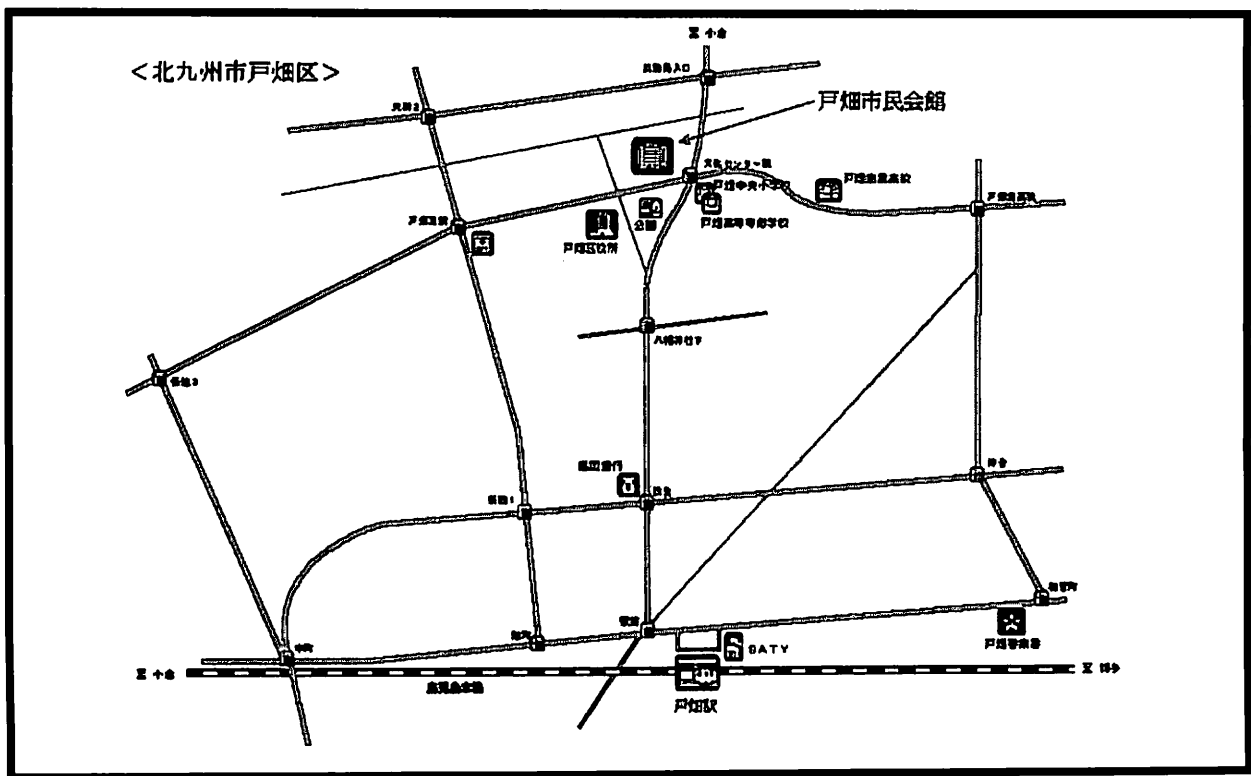

北九州戸畑区開催会場