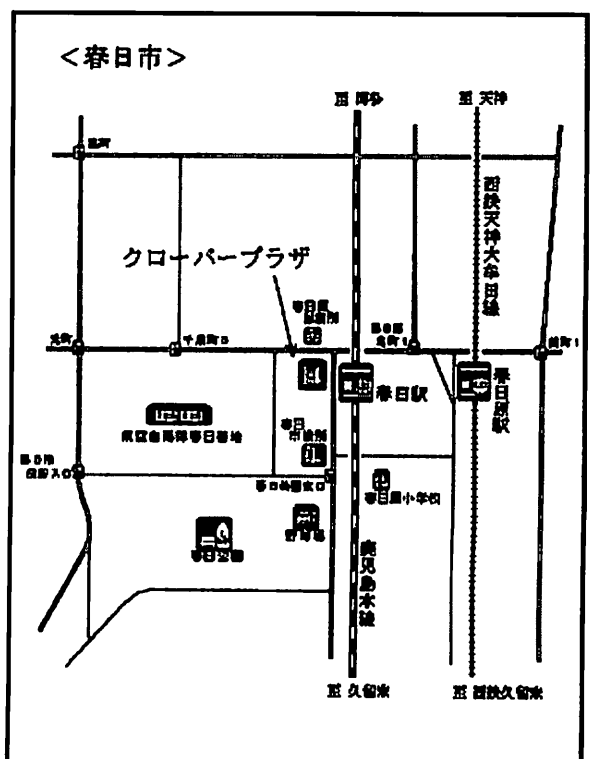

福岡市南部・春日市開催会場