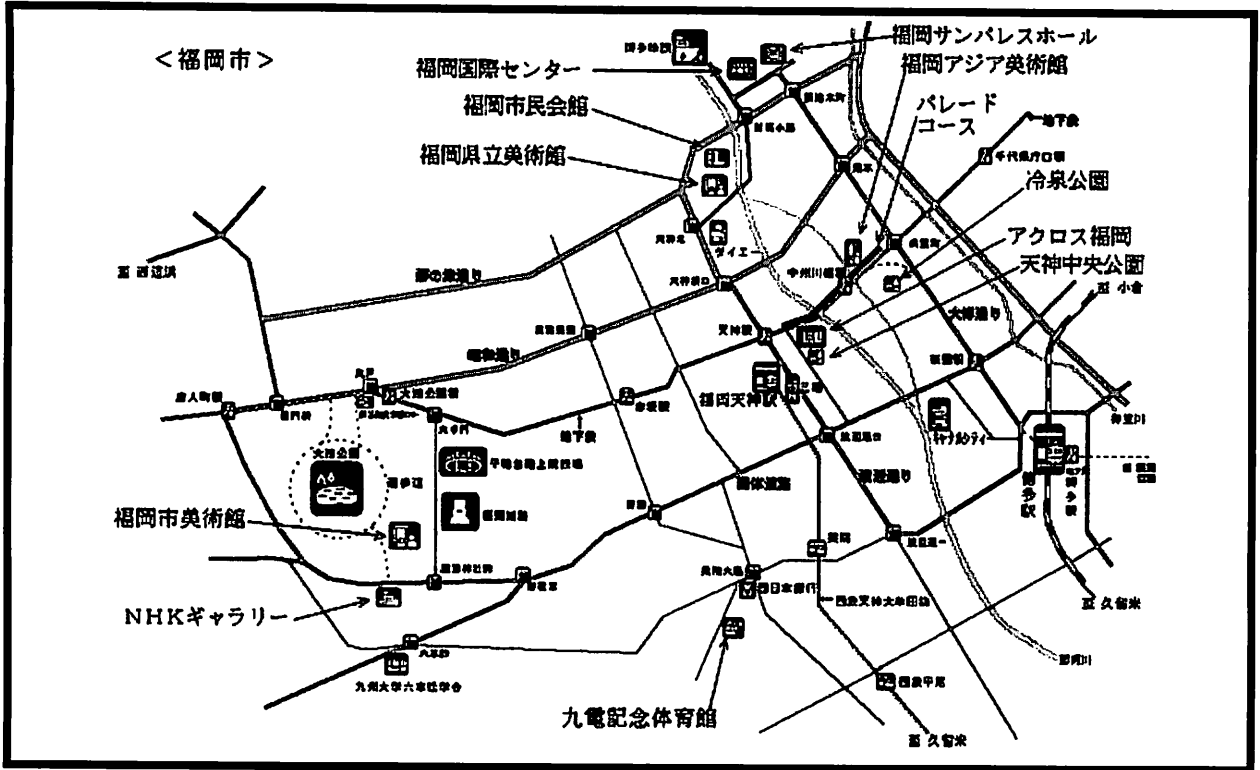

会場周辺図

福岡市開催会場