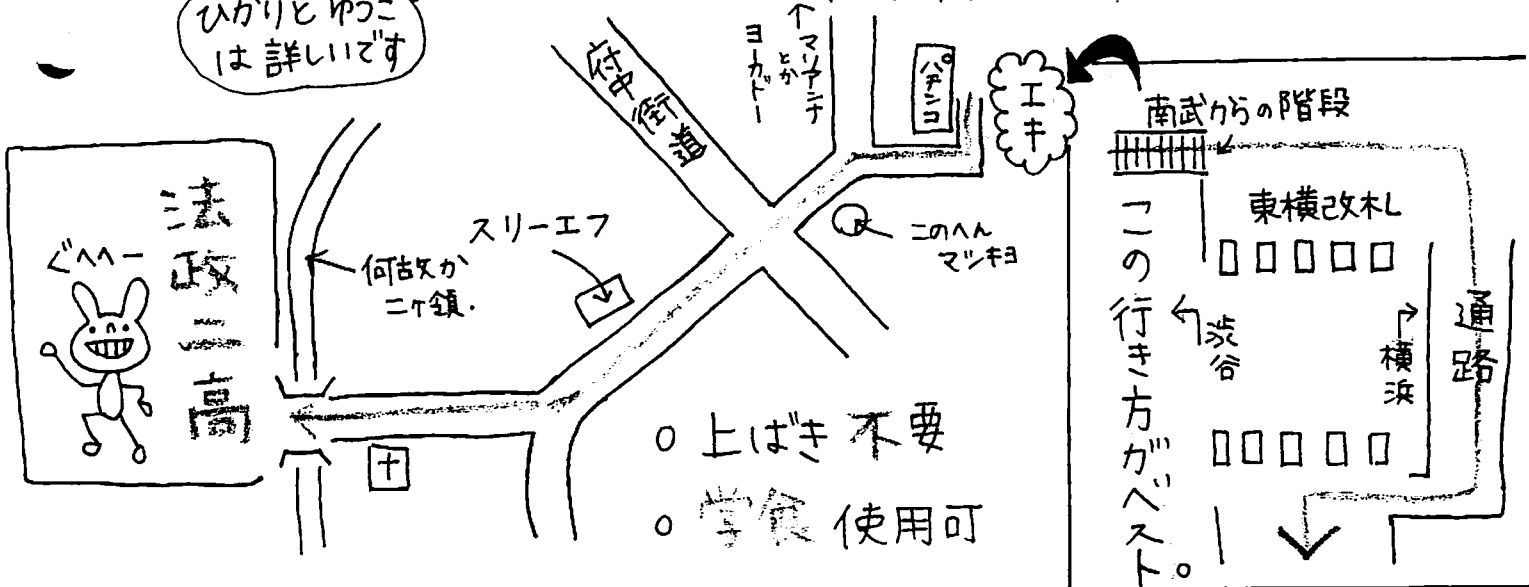

2000年度 Nコンマスター!!

<予選> 6月4日(日) [注] 予選がない部門は

<本選> 6月18日(日)

研究

テレドキュ

ラジドキュ

テレドラ

のハズ。

<場所>

法政二高 [南武線小杉駅下車] 徒歩約10分

ひかりとゆうこ
は詳しいです

- 上はき 不要
- 学食 使用可

アナ くらりん, はるこ, ゆうこ, おさめ, カオリ (5)

朗 つだ, おそまつ, たべい, おおもり, きくい (5)

ラジドラ ちやべ, こうち, その他大勢

ラジドキュ ラーメン, カオリ, その他大勢